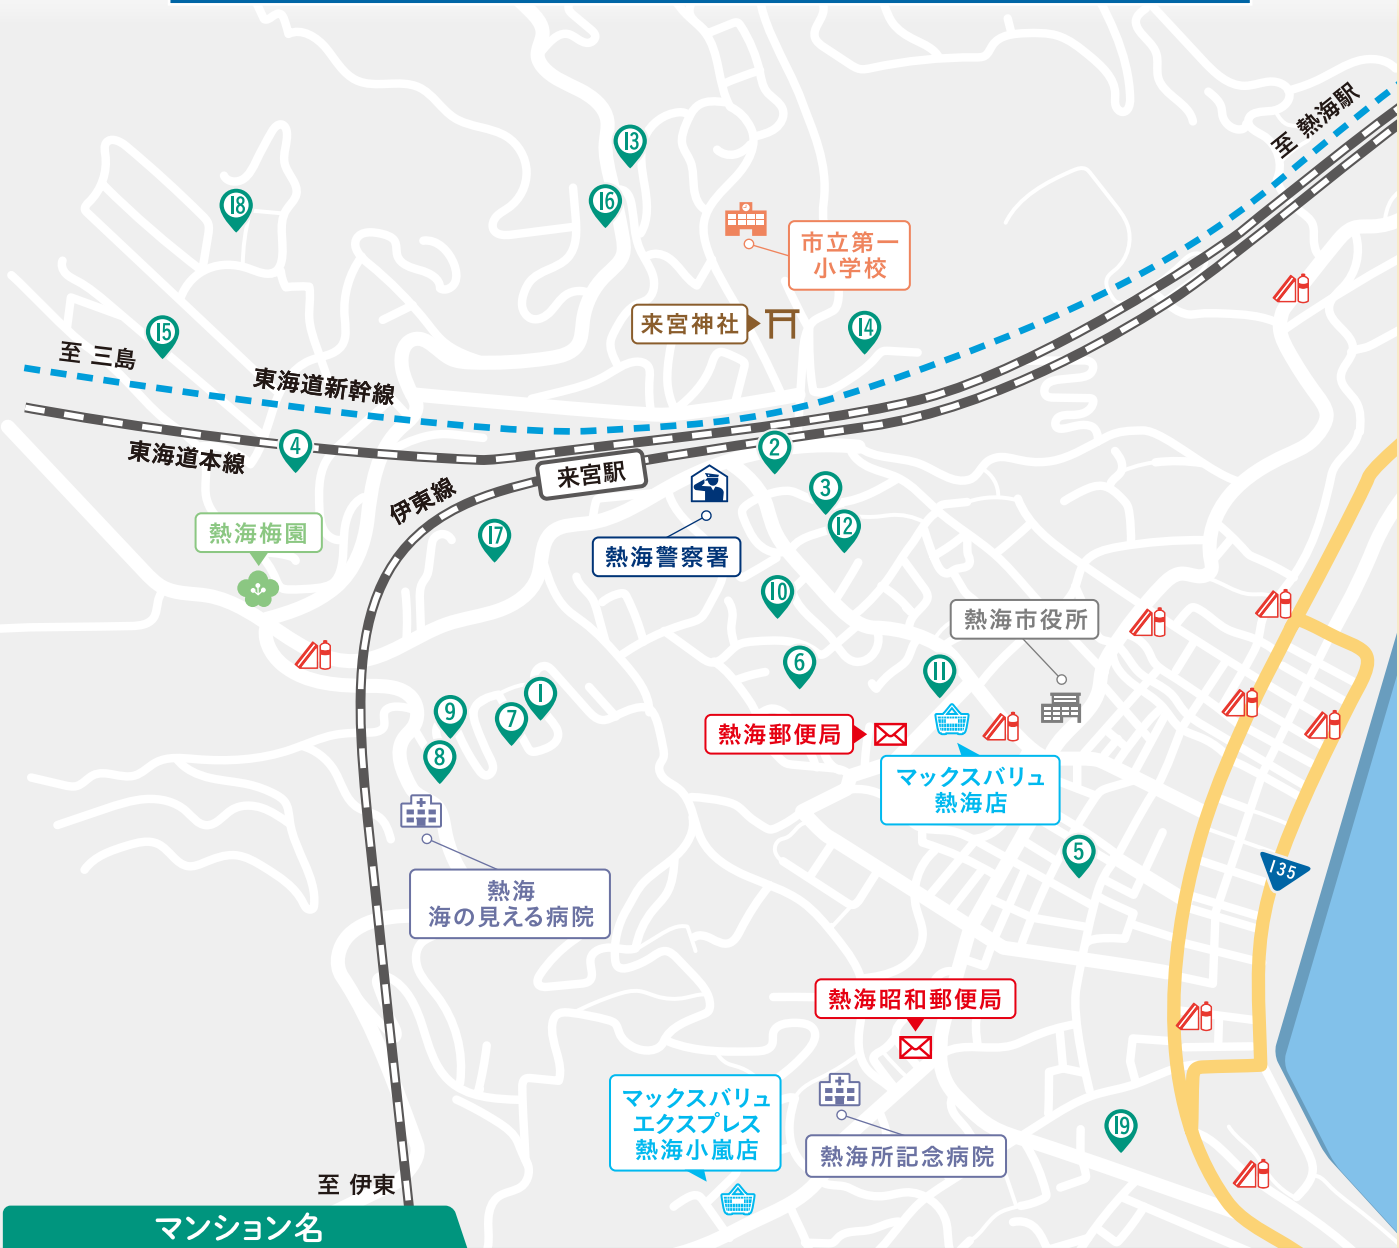

熱海での生活に役立つ リゾートマンションMAP ~来宮駅周辺~

マンション名

- | | |
|----------------------|-----------------|
| ① ファンシー・パレス・熱海 | ⑪ マイキャッスル熱海 |
| ② ハイネス来の宮熱海グリーンサイド | ⑫ ジェイグレイス熱海 |
| ③ ナイスステージ熱海リゾート銀月 | ⑬ サンライフ熱海 |
| ④ タオコート熱海 | ⑭ パーク・セレノ熱海 |
| ⑤ ラグゼシア熱海静連閣 | ⑮ グランフェスタ熱海 |
| ⑥ フォーシーズンズ・ガーデン熱海八方苑 | ⑯ サニーヒルズ熱海 |
| ⑦ レジーナ・ヴィラ熱海 | ⑰ 東急リゾートヴィラ熱海青翠 |
| ⑧ ライオンズマンション熱海梅園第2 | ⑱ ロイヤルヴィラ熱海 |
| ⑨ ライオンズマンション熱海梅園 | ⑲ 熱海ベネフィス |
| ⑩ ベルクレール熱海 | |

-  コンビニ
-  ショッピング
-  総合病院
-  市役所
-  小学校
-  警察署
-  郵便局